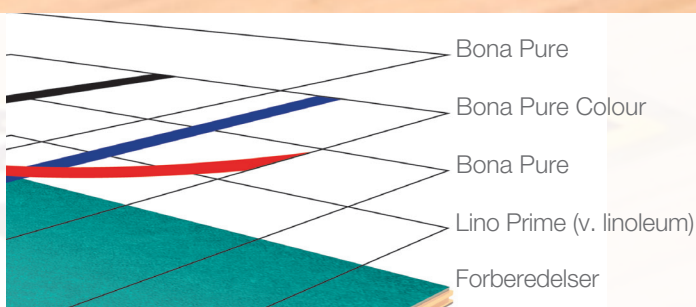

Et system i verdensklasse

Fra forberedelse og sliping til maling og vedlikehold representerer Bonasystemet en hel serie av løsninger som fungerer problemfritt.

For mer informasjon se <https://gulvkompaniet.com/fleksible%20gulv/idrettsgulv.html>